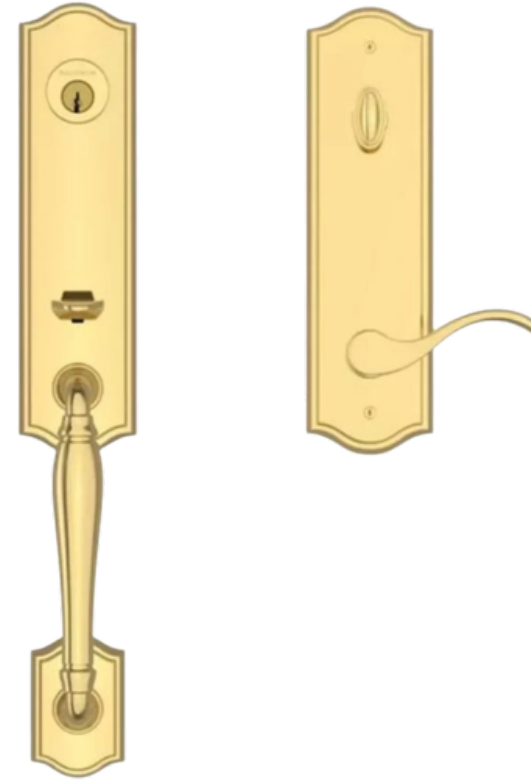

6123

Front Door
Lantern:

Siding

Stone Inspiration

Garage Door inspo

GAS

GAS

James Hardie - Arctic White